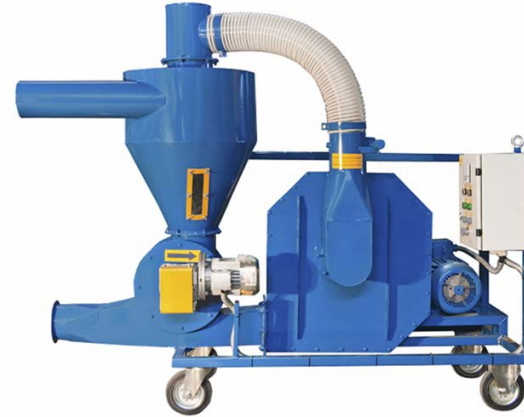

СИЛОСЫ КОНУСНЫЕ